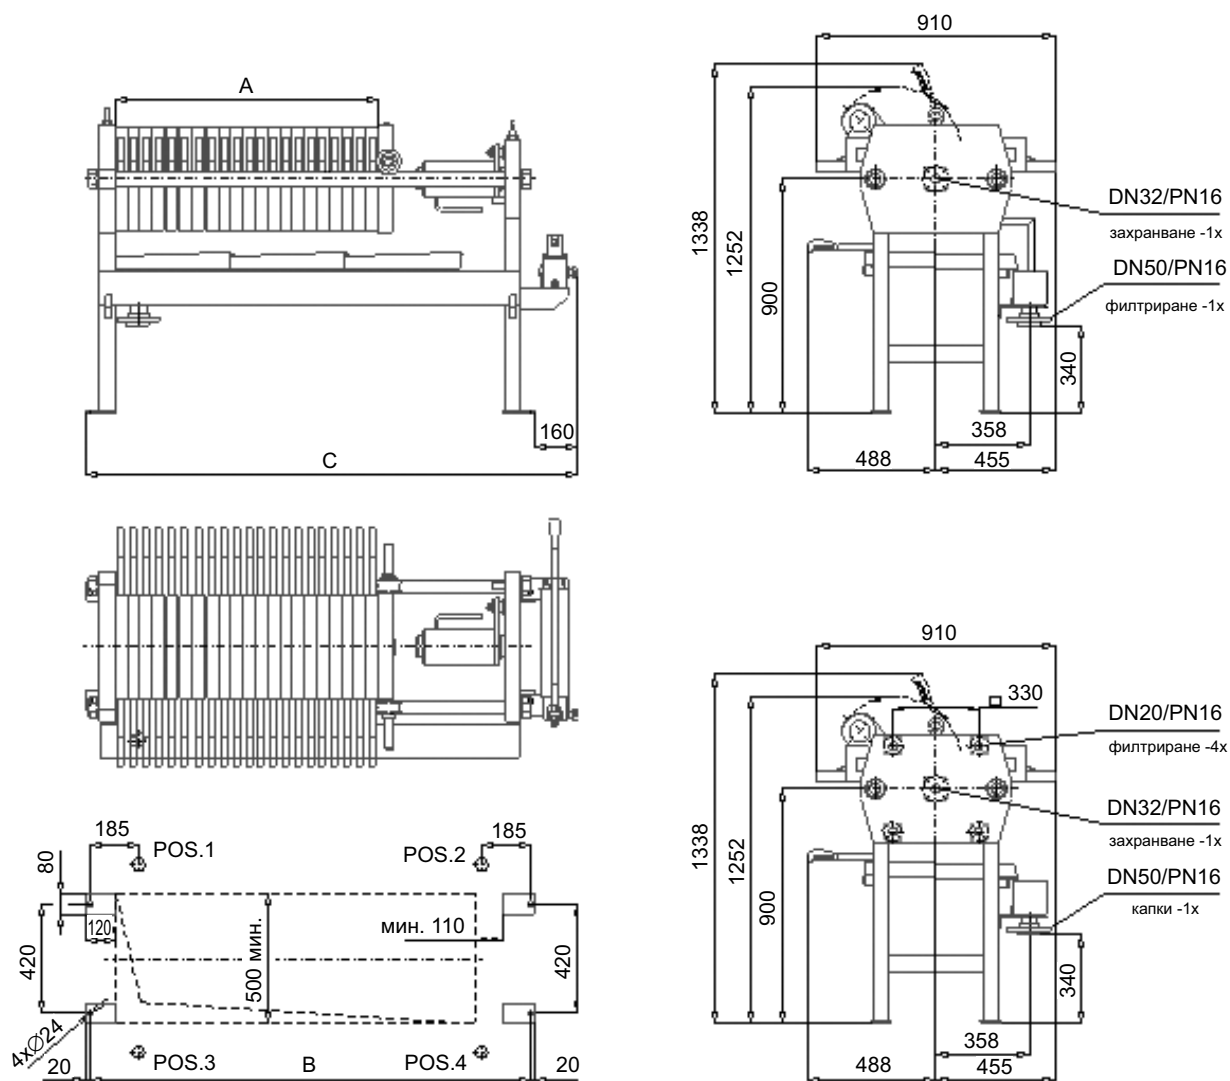

Камерна филтър преса, модел „К 400“ с ръчна хидравлична помпа

Обща спецификация*

400 x 400		Дебелина на кейка — 25 мм								
Брой на камерите		10	15	20	25	30	35	40	45	50
Обем [dm ³]	отворен	26,7	40,0	53,4	66,7	80,1	93,3	106,8	120,1	133,5
	затворен	24,0	36,0	48,0	60,0	72,0	84,0	96,0	108,0	120,0
Филтрираща площ [m ²]	отворен	2,5	3,8	5,1	6,3	7,6	8,9	10,2	11,4	12,7
	затворен	2,3	3,4	4,5	5,7	6,8	7,9	9,1	10,2	11,4
A [mm]		527	767	1007	1247	1487	1727	1967	2207	2447
B [mm]		1205	1445	1685	1925	2165	2405	2645	2885	3125
C [mm]		1405	1645	1885	2125	2365	2605	2845	3085	3325
Тегло [kg]		425	450	475	500	525	550	575	600	625

Дебелината на кейка може да се променя.

* Производителят си запазва правото на конструктивни промени.