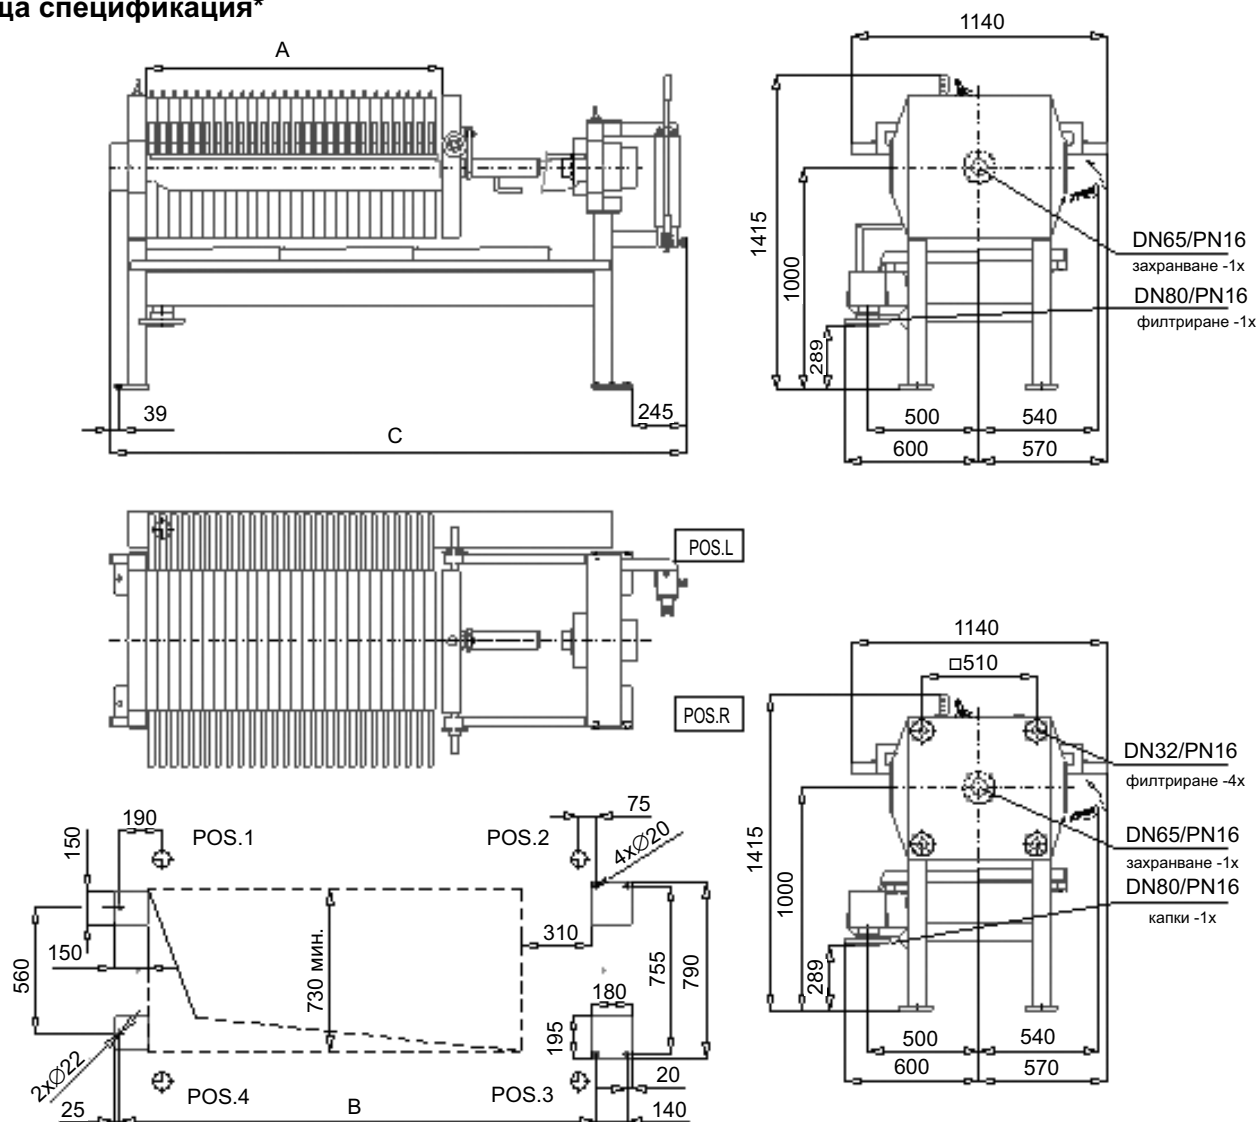

## Камерна филтър преса, модел „К 630“ с хидравлична помпа

### Обща спецификация\*

630 x 630		Дебелина на кейка — 25 mm										
Брой на камерите		15	20	25	30	35	40	45	50	55	60	65
Обем [dm <sup>3</sup> ]	отворен	107,7	143,6	179,5	215,4	251,3	287,2	323,1	359,0	394,9	430,8	466,7
	затворен	98,4	131,2	164,0	196,8	229,6	262,4	295,2	328,0	360,8	393,6	426,4
Филтрираща площ [m <sup>2</sup> ]	отворен	9,7	13,0	16,2	19,5	22,7	26,0	29,3	32,5	35,8	39,0	42,3
	затворен	8,9	11,8	14,8	17,8	20,7	23,7	26,7	29,7	32,6	35,6	38,6
A [mm]		820	1075	1330	1585	1840	2095	2350	2605	2860	3115	3370
B [mm]		1625	1880	2135	2390	2645	2900	3155	3410	3665	3920	4175
C [mm]		2068	2323	2578	2833	3088	3343	3598	3853	4108	4363	4618
Тегло [kg]		1521	1628	1735	1842	1949	2056	2163	2270	2377	2484	2591