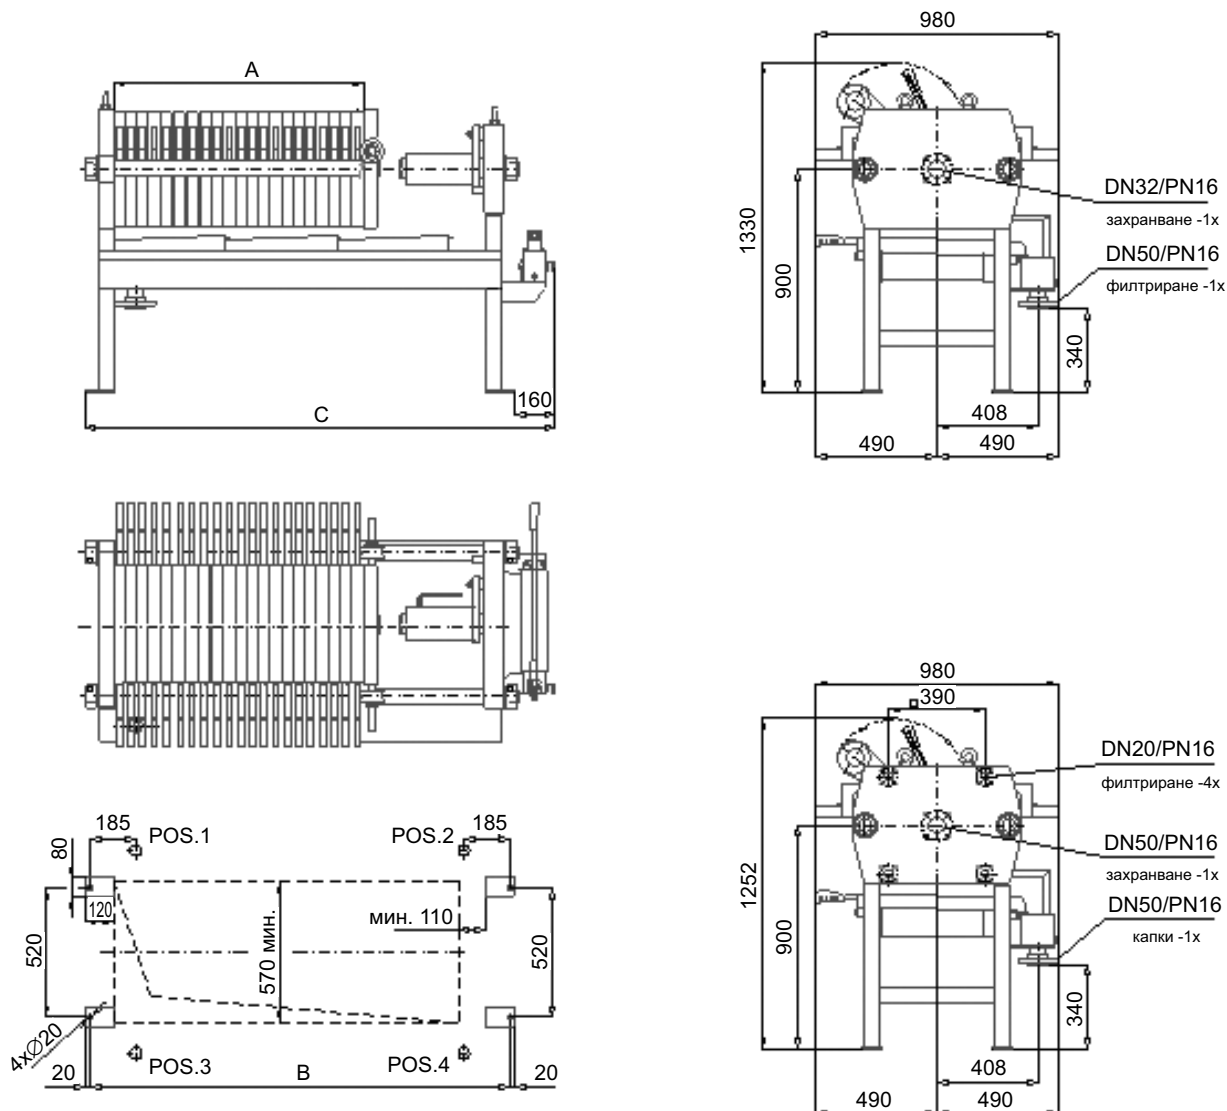

Камерна филтър преса, модел „К 470“ с ръчна хидравлична помпа

Обща спецификация*

470 x 470		Дебелина на кейка — 25 mm								
Брой на камерите		10	15	20	25	30	35	40	45	50
Обем [dm ³]	отворен	38,1	57,1	76,2	95,2	114,3	133,3	152,4	171,4	190,5
	затворен	34,7	52,0	69,4	86,7	104,1	121,4	138,8	156,1	173,5
Филтрираща площ [m ²]	отворен	3,5	5,3	7,1	8,9	10,7	12,5	14,3	16,1	17,9
	затворен	3,2	4,8	6,5	8,1	9,7	11,4	13,0	14,6	16,3
A [mm]		527	767	1007	1247	1487	1727	1967	2207	2447
B [mm]		1215	1455	1695	1935	2175	2415	2655	2895	3135
C [mm]		1415	1655	1895	2135	2375	2615	2855	3095	3335
Тегло [kg]		646	703	760	817	874	931	988	1045	1102

Дебелината на кейка може да се променя.

* Производителят си запазва правото на конструктивни промени.