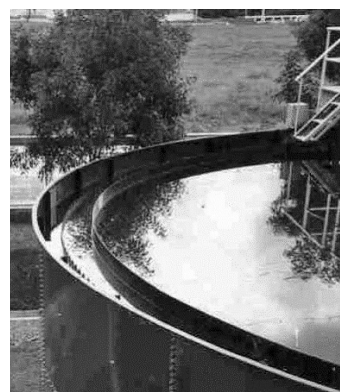

Покривни системи и аксесоари

Покрив от стоманени панели със стъклено покритие

Пълна гама аксесоари

Външна стълба

Платформа

Плосък алуминиев покрив

Куплунг за входна и изходна тръба

Куполен покрив от PVC

Ревизионен отвор

Утаител

Алуминиев покрив