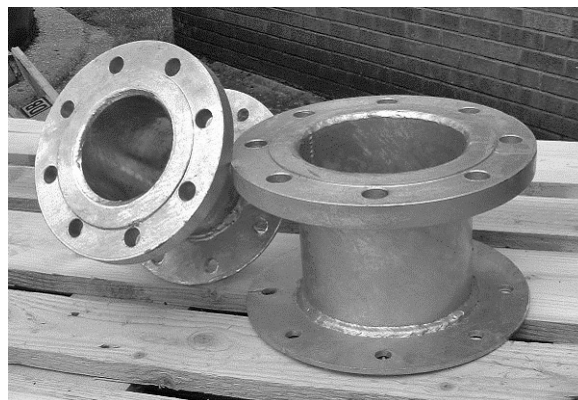

Покривни системи и аксесоари

Покрив от стоманени панели със стъклено покритие

Пълна гама аксесоари

Външна стълба

Платформа

Плосък алуминиев покрив

Куплунг за входна и изходна тръба

Куполен покрив от PVC

Ревизионен отвор

Утаител

Алуминиев покрив